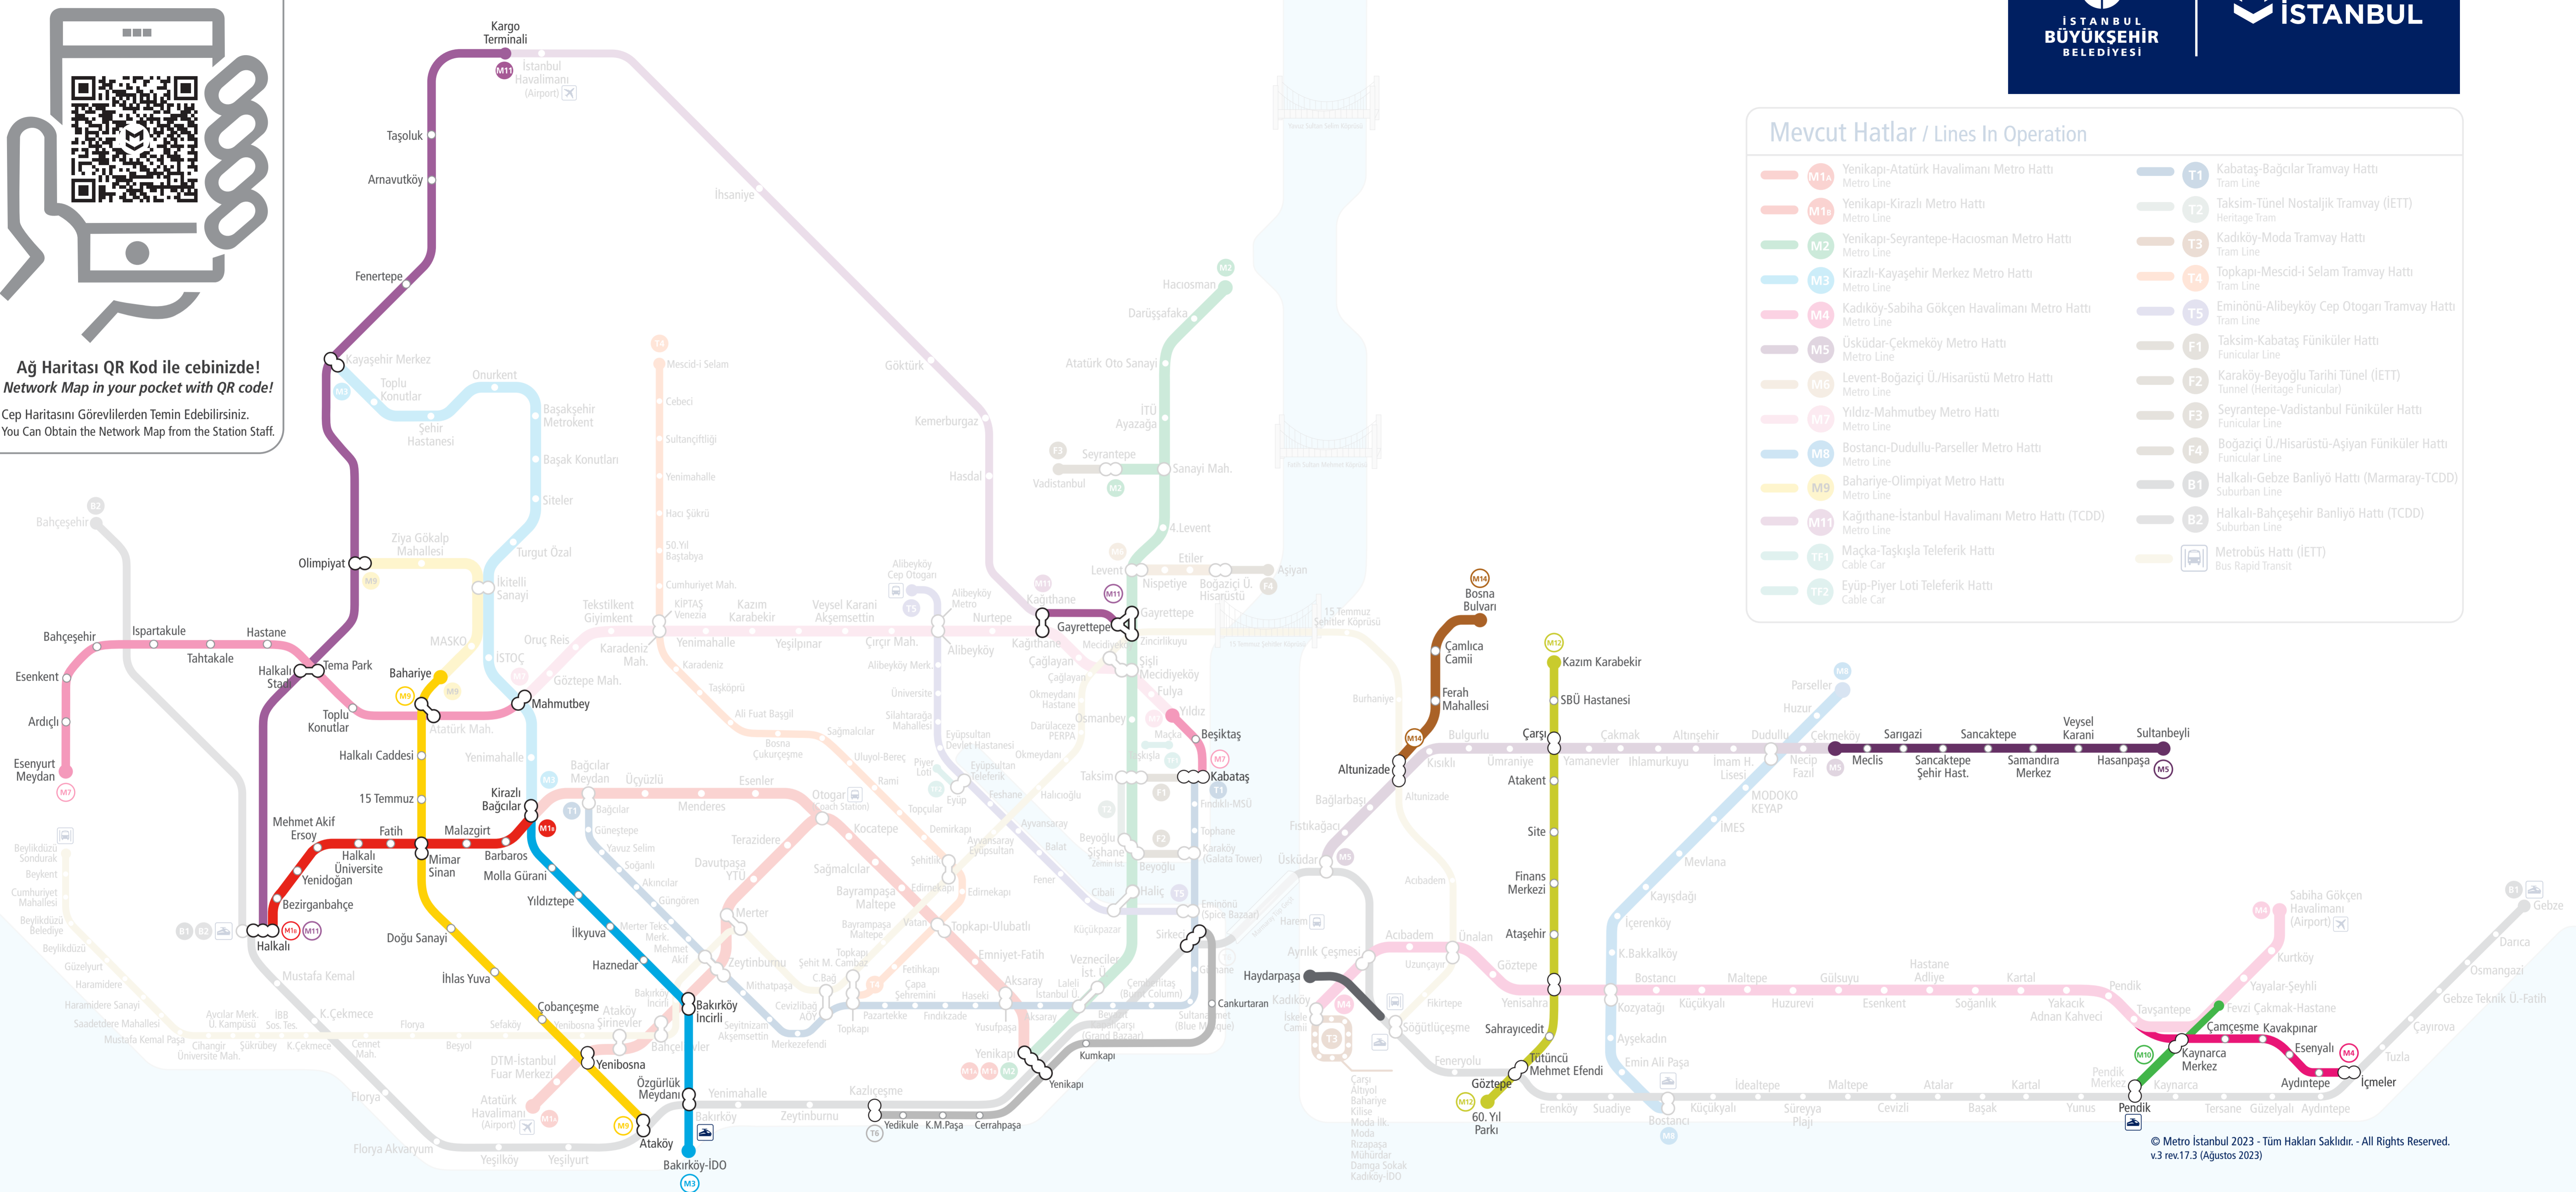

İnşaatı Devam Eden Raylı Sistemler Ağ Haritası / Underconstruction Lines Network Map

Ağ Haritası QR Kod ile cebinizde!
Network Map in your pocket with QR code!

Cep Haritasını Görevlilerden Temin Edebilirsiniz.
You Can Obtain the Network Map from the Station Staff.

Mevcut Hatlar / Lines In Operation

M1A	Yenikapı-Atatürk Havalimanı Metro Hattı Metro Line	T1	Kabataş-Bağcılar Tramvay Hattı Tram Line
M1B	Yenikapı-Kirazlı Metro Hattı Metro Line	T2	Taksim-Tünel Nostaljik Tramvay (İETT) Heritage Tram
M2	Yenikapı-Seyrantepe-Hacıosman Metro Hattı Metro Line	T3	Kadıköy-Moda Tramvay Hattı Tram Line
M3	Kirazlı-Kayaşehir Merkez Metro Hattı Metro Line	T4	Topkapı-Mescid-i Selam Tramvay Hattı Tram Line
M4	Kadıköy-Sabiha Gökçen Havalimanı Metro Hattı Metro Line	T5	Eminönü-Alibeyköy Cep Otogarı Tramvay Hattı Tram Line
M5	Üsküdar-Çekmeköy Metro Hattı Metro Line	F1	Taksim-Kabataş Füniküler Hattı Funicular Line
M6	Levent-Boğaziçi Ü./Hisarüstü Metro Hattı Metro Line	F2	Karaköy-Beyoğlu Tarihi Tünel (İETT) Tunnel (Heritage Funicular)
M7	Yıldız-Mahmutbey Metro Hattı Metro Line	F3	Seyrantepe-Vadistanbul Füniküler Hattı Funicular Line
M8	Bostancı-Dudullu-Parseller Metro Hattı Metro Line	F4	Boğaziçi Ü./Hisarüstü-Aşıyan Füniküler Hattı Funicular Line
M9	Bahariye-Olimpiyat Metro Hattı Metro Line	B1	Halkalı-Gezbe Banliyö Hattı (Marmaray-TCDD) Suburban Line
M10	Kağıthane-İstanbul Havalimanı Metro Hattı (TCDD) Metro Line	B2	Halkalı-Bahçeşehir Banliyö Hattı (TCDD) Suburban Line
TF1	Maçka-Taşkışla Teleferik Hattı Cable Car		
TF2	Eyüp-Piyer Loti Teleferik Hattı Cable Car		
			Metrobüs Hattı (İETT) Bus Rapid Transit

İşaretler / Signs

○	İstasyon-Durak / Station-Stop	✈	Havalimanı / Airport
●	Hat Başı-Sonu / Terminus	🚏	Otogar / Coach Station
🔄	Aktarma İşaretleri / Transfer Signs	🚄	YHT-Hızlı Tren Garı High Speed Rail Transfer Station
🌉	Boğaz Köprüleri Bosphorus Bridges	🚶	Marmaray Tüp Geçit Boğaz Su Altı Geçişi Underwater Tunnel